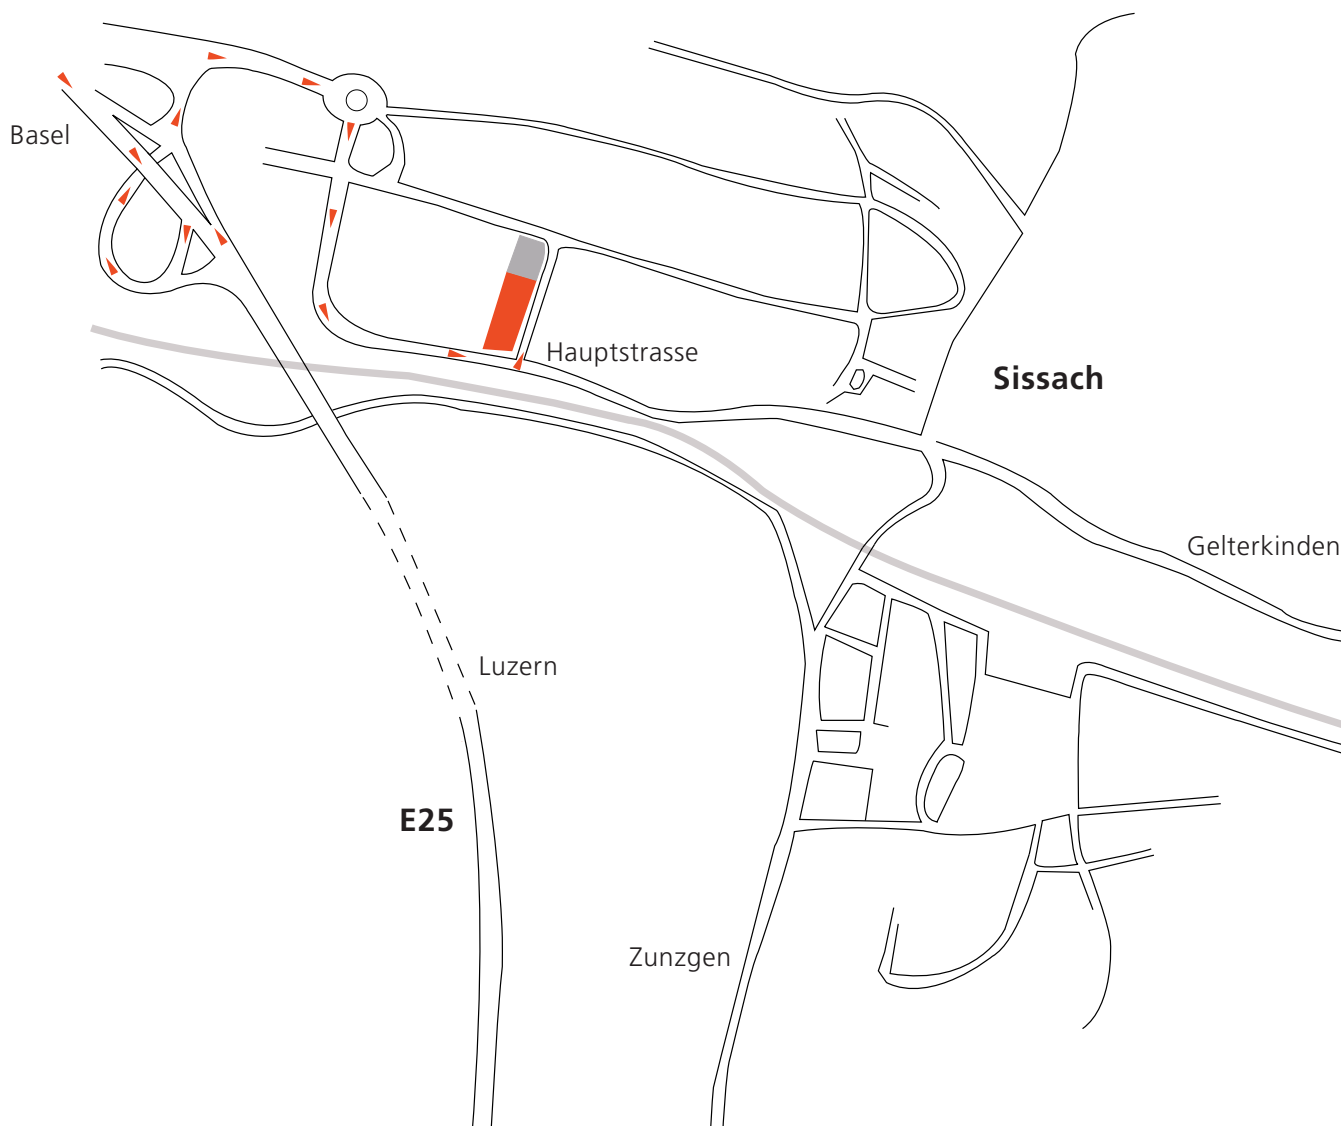

ML DESIGN

Bäder | Keramikplatten | Natursteine | Wellness

So finden Sie uns:

Autobahnausfahrt Sissach,
Hauptstrasse, Gebäude nach
Heid Küchen

Öffnungszeiten:

Montag bis Freitag
8.00 – 12.00 und 13.30 – 18.00
Samstag
10.00 – 16.00 durchgehend